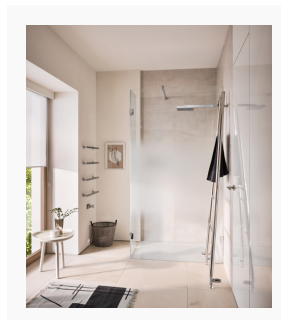

Im Optimalfall verfügt dieses Badezimmer über eine bodenebene, groß bemessene Dusche, die einfachen Zutritt und viel Bewegungsfreiheit gewährt: Wie hier zu sehen eine Variante des glassdouche Modells 231 mit einem festen Seiten- und einem Türglas, montiert mit Design-Beschlägen der Serie AUGUSTINA von glassdouche. Höhe 225 cm, Breite 120 cm, Tiefe 80 cm.

– Ende – 1.572 Zeichen (Text mit Überschrift, inkl. Leerzeichen)

Zum Posten auf Ihren Online- und Social-Media-Kanälen:

Text:

Das Wellness-Badezimmer gegen den Herbstblues hat im Optimalfall eine bodenebene, groß bemessene Duschkabine, die einfachen Zutritt und viel Bewegungsfreiheit gewährt: Wie hier zu sehen eine Variante des glassdouche Modells 231 mit einem festen Seiten- und einem Türglas, montiert mit Design-Beschlägen der Serie AUGUSTINA von glassdouche. Höhe 225 cm, Breite 120 cm, Tiefe 80 cm.

[glassdouche-sandblastflow-03.jpg](#)

Glassdouche Modell 231 (Variante mit einem festen Seiten- und einem Türglas), montiert mit Design-Beschlägen der Serie AUGUSTINA, Höhe 225 cm, Breite 120 cm, Tiefe 80 cm.

Bildquelle: Glassdouche

[glassdouche-sandblastflow-04.jpg](#)

Das neue Spezialglas Sandblast Flow von glassdouche ermöglicht gerade Duschtüren und Seitengläser mit fließendem Übergang von absolut transparent zu völlig blickdicht.