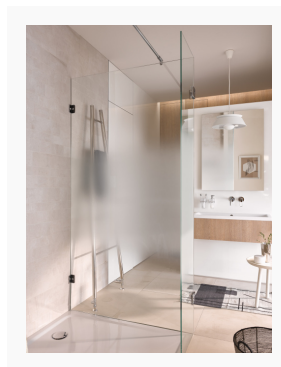

[glassdouche-sandblastflow-04.jpg](#)

Das neue Spezialglas Sandblast Flow von glassdouche ermöglicht gerade Duschtüren und Seitengläser mit fließendem Übergang von absolut transparent zu völlig blickdicht.

Bildquelle: Glassdouche