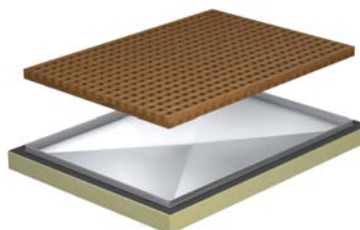

ACO_Walk-in_Technik.jpg:

Das Prinzip der Entwässerungslösung ACO ShowerDrain Walk-in: Der Rost aus geöltem Hartholz liegt unverrückbar eingefasst und absolut bodeneben im Rahmen der Edelstahlwanne mit elektropolierter Oberfläche.