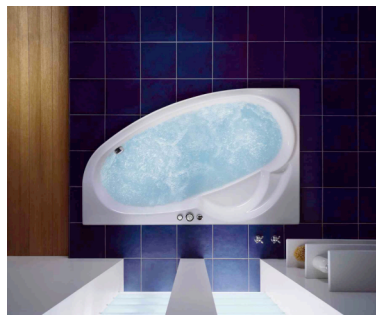

Glamü achtet beim Produktdesign nicht nur auf Ästhetik, sondern auch auf die Gesundheit. Alle Toplax®-Wannen von Glamü sind nach ergonomischen Gesichtspunkten geformt. Damit das Liegen in der Wanne auch dem Rücken gut tut! Die hautfreundliche und rutschfeste Oberfläche der Toplax®-Badewannen ist vollkommen porenfrei und dadurch sehr hygienisch: Rückstände von Wasser, Seife und Shampoo finden kaum Halt. Zum Reinigen einer Toplax®-Badewanne genügen in der Regel warmes Wasser und ein weicher Schwamm.

Ausführliche Informationen über die Wannen, Whirlpools, Duschen und Waschtische von Glamü erhalten Sie unter www.glamue.de oder direkt bei der Glamü GmbH: Mobilstraße 2, D-79423 Heitersheim, Telefon 07634-520-0, Fax 07634-520-999, contact@glamue.de

- Ende -

Zeichen: 2.611 (Text mit Überschrift, inkl. Leerzeichen)

Glamue_Evolis_TriTense.jpg

Toplax®-Badewanne Glamü Evolis, 160 x 100 cm, Farbe Alpinweiß, hier mit Whirlpool-System Glamü TriTense mit Luft- und Wasserdüsen.

Hochauflösende Druckdaten aller Pressebilder können Sie hier downloaden:

<http://www.drwa-media.de/glamue/pressemeldungen/2010-01-13/glamue-baden-wie-gott-in-frankreich>

Bildquelle: Glamü GmbH, Heitersheim.

Für weiteres Informationsmaterial wenden Sie sich bitte an den Glamü Presse-Service.

Presse-Info

Glamü GmbH
Vertrieb von
Duschsystemen
und Sanitärartikeln
Mobilstraße 2
D-79423 Heitersheim
Telefon 0 76 34 - 52 00
Fax 0 76 34 - 52 09 99
contact@glamue.de
www.glamue.de

Ein Unternehmen
der DORMA Gruppe

Presse-Service
DRWA Das Rudel
Werbeagentur
Kontakt: Carola Sailer
Erbprinzenstraße 11
D-79098 Freiburg
Telefon 07 61 - 2 11 71 50
Fax 07 61 - 15 62 07 18
presse@drwa.de
www.drwa.de